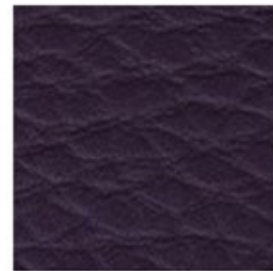

OLIVER PROMET

DIEGO

158

157

161

163

154

151

160

153

162

156

LEO

Ivory

Beige

Sand

Camel

Brown

Oker

Brick

Green

Blue

Silver

Grey