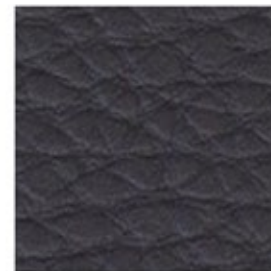

OLIVER PROMET

DIEGO

158

157

161

163

154

151

160

153

162

156

LEO

Ivory

Beige

Sand

Camel

Brown

Oker

Brick

Green

Blue

Silver

Grey