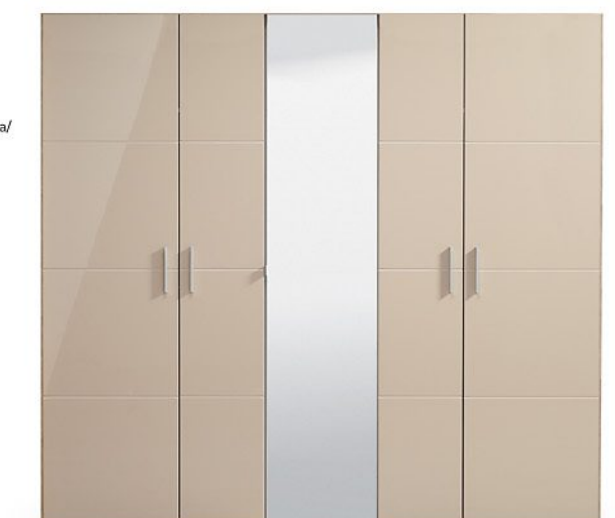

Spavaća soba | Bedroom CANON

DODATAK / ADD ON
POD ZA KREKET/
BED BASE 160 R
160x233,5x16 CM
1007463

DODATAK / ADD ON
RAM FG / FRAME FG
228,5x16x206,5 CM
1006613

DODATAK / ADD ON
RAM FG RB2 / FRAME FG RB2
228,5x16x206,5 CM
1006612

CANON

CANON 3K4F
komoda | cabinet
163x40x81 cm

SIVI HRAST/PESAK LAK
FOLDA / GREY OAK/SAND
HIGH GLOSS FOIL
1007443

CANON NO 2F
noćni ormarić | bedside table
44,5x33,5x43 cm

CANON 5K10
ormar | wardrobe
223,5x55,5x206 cm

* mogućnost dodavanja police PB/
/ additional shelves optional PB