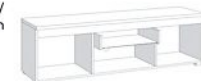

TOSCANA

TOSCANA TV 155
tv polica | tv shelf
153x40x44,5 cm