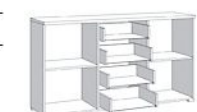

ADDA 3K4F

komoda | cabinet
150x40x81 cm

SIVI HRAST/CREY OAK
11007424

ZLATNI HRAST/COLD OAK
11007425