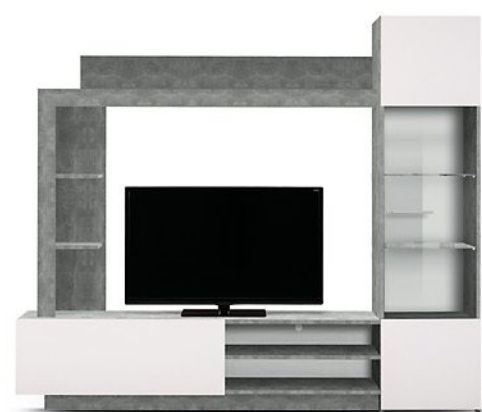

TOTO

TOTO
regal | entertainment center
204x35x174,5 cm

S14 HRAST/OPAK BELA
GREY OAK/OPAQUE WHITE
11006687

BETON/OPAK BELA
CONCRETE/OPAQUE WHITE
11007018

10 REGAL | ENTERTAINMENT CENTER TOTO

PARMA

PARMA
regal | entertainment center
~263x35x~180 cm

BETON/OPAK BELA
CONCRETE/OPAQUE WHITE
11007397

S14 HRAST/OPAK BELA
GREY OAK/OPAQUE WHITE
11007398