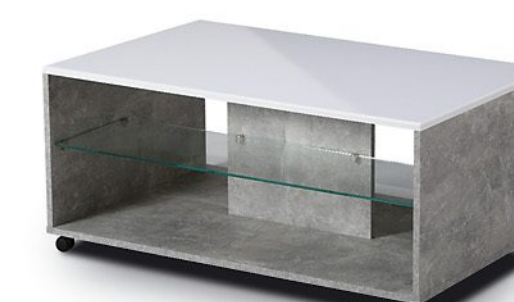

BERT

BERT
klub sto | club table
101x60x45 cm

SIVI HRAST/BELA LAK FOLIA / GREY OAK/WHITE HIGH GLOSS FOIL 1006905

OPAK BELA/BELA LAK FOLIA / OPACQUE WHITE/WHITE HIGH GLOSS FOIL 1006669

BETON/BELA LAK FOLIA / CONCRETE/WHITE HIGH GLOSS FOIL 1007190