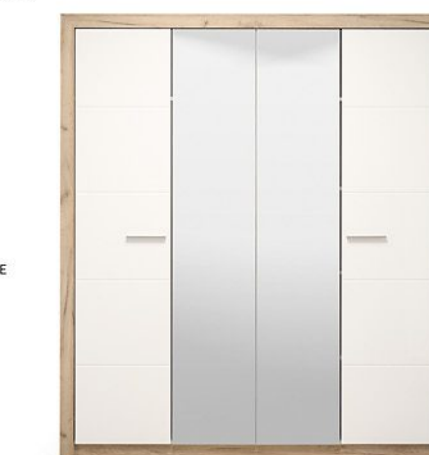

Sistem elemenata | System of elements ASTOR

ASTOR

ASTOR 4K20
ormar | wardrobe
179,5x55,5x204 cm