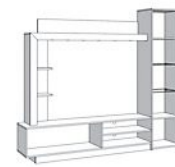

10 REGAL | ENTERTAINMENT CENTER TOTO