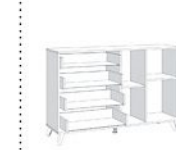

UMBRIA 3K4F
komoda | cabinet
137,5x40x90,5 cm