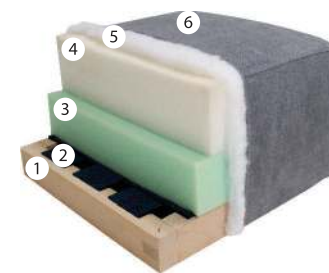

Ugaone garniture 64-73
Corner sets

Ležajevi 74-80
Sofa beds

Bračni ležajevi 81-85
Double beds

Fotelje / Taburei 86-89
Armchairs / Tabourets

Poprečni presek / Seat's cross-cut

1. Noseći ram od bukve / Beech frame
2. Elastična polieterska traka / Elastic PES band
3. Poliuretanska pena specifične težine (35 kg/m³ Sonata Lux, 25 kg/m³ Sonata) - debljina 7cm
Polyurethane foam with specific weight of (35 kg/m³ Sonata Lux, 25 kg/m³ Sonata) - 7 cm
4. Poliuretanska visokoelastična HR pena spec. težine 35 kg/m³ - debljina 9 cm
Polyurethane highly elastic HR foam with specific weight of 35 kg/m³-9 cm
5. Polietersko vlakno specifične težine 200 gr/m²
Polyester fiber specific weight of 200 g/m²
6. Mebl štof / Upholstery cloth