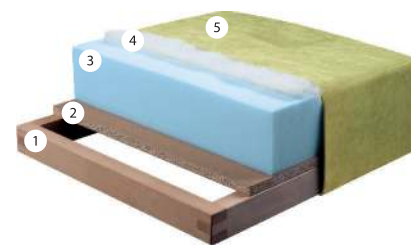

Poprečni presek sedišta / Seat's cross-cut:

1. Noseći ram od bukve / Beech frame
2. Neoplemenjena iverica debljine 16 mm / Chipboard
3. Poliuretanska pena spec. težine 25 kg/m³-debljina 10 cm / PU foam
4. Poliestersko platno specifične težine 100 g / m² / Polyester fiber
5. Mebl štof / Upholstery cloth