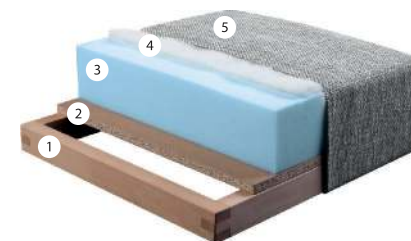

Sedišta i jastuci - Štof Lucy 1

3

Ostalo - Eko koža Playboy crna

3

Poprečni presek sedišta / Seat's cross-cut:

1. Noseći ram od bukve
Beech frame
2. Neoplemenjena iverica debljine 16 mm
Chipboard
3. Poliuretanska pena specijalne tež. 25kg/m³-debljina 10 cm
PU foam
4. Poliestersko platno specifične težine 100 g / m²
Polyester fiber
5. Mebl štof
Upholstery cloth