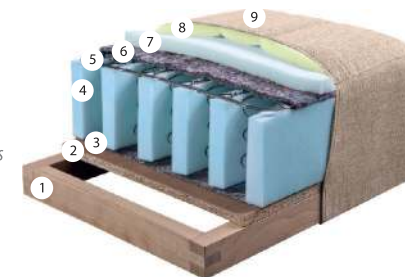

Ležaj - Štof Ramos kakao jednobojni

Jastuci - Štof Ramos kakao karo

Sedište i naslon - Štof X Grey

Ostalo - Eko koža Playboy crna

Jastuci - Štof Mia Grey

Sedište i naslon - Štof X Beige

Ostalo - Eko koža Playboy smeđa

Jastuci - Štof Mia Beige

Poprečni presek sedišta / Seat's cross-cut:

1. Noseći ram od bukve / Beech frame
2. Neoplemenjena iverica debljine 10 mm / Chipboard
3. Netkani tekstil specifične težine 400 gr/m² / Raw textile
4. Vertikalna ojačanja od poliuretanske pene / Vertical strengthening
5. Žičano jezgro sa flahom visine 14 cm, broj opruga 132/m² / Bonnell springs
6. Filc specifične težine 900 gr/m² / Felt
7. Poliuretanska pena spec. težine 25 kg/m³ - debljina 2 cm / PU Foam
8. Poliuretanska pena spec. težine 20 kg/m³ - debljina 2 cm / PU Foam
9. Mebl štof / Upholstery cloth

ležaj

sofa bed
230x103x82 cm