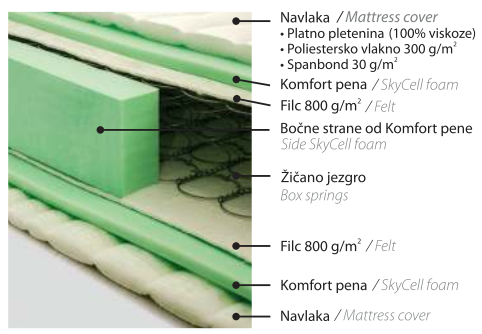

Poprečni presek osnove kreveta / Cross-section of bed base

1. Noseća konstrukcija izrađena od iverice, lesonita i punog drveta
   Support structure made of chipboard, HDF and beech wood
2. Poliuretanska pena specifične težine 21 kg/m³ - debljine 5 cm
   PU foam spec. weight 21kg/m³ - thickness 5 cm
3. Poliuretansko vlakno spec. težine 100 g/m²
   Polyester fiber spec. weight 100 g/m²
4. Dušek platno / Mattress canvas
5. Mebl štof / Upholstery cloth

Uzglavlje TIP A / Head board Type A

Uzglavlje TIP C / Head board Type C