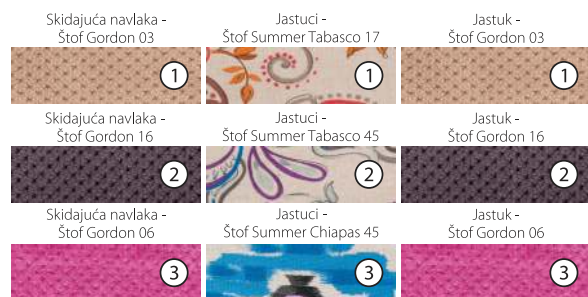

fotelja
armchair
90x90x85 cm

dvosed
loveseat
148x90x85 cm

troсед bez mehanizma
sofa without mechanism
190x90x85 cm

troсед sa mehanizmom
sofa with mechanism
190x90x85 cm

Dimenzije / Dimensions (cm)								Transport / Transportation				UNUTRAŠNJI MATERIJALI / Inside materials					OPREMA / Equipment				
Naziv Name	Dužina Length	Širina Width	Dubina Depth	Visina Height	Visina sedišta Seat height	Dubina sedišta Seat depth	Površina za spavanje Sleeping area	Masa Weight (kg)	Broj koleta Collete No	Dimenzije koleta Collete dimension (cm)	Zapr. Volume (m ³)	Sedište Seat	Naslon Back	Površina za spavanje Sleeping area	Konstrukcija Construction	Orijentacija Orientation	Funkcija za spavanje Sleeping function	Kutija za posteljinu Bed storage Box	Nogice Legs	Naslon jastuci Back side Pillows	Mali jastuci Small Pillows
Troсед sa mehanizmom Sofa with mechanism	190	90	/	85	44	55	190 x 127	74	1	192 x 92 x 86	1,52	Poliuretanska pena Latofleks mehanizam PU foam + Latoflex mechanism	Poliuretanska pena Elastična poliest. traka PU foam + Elastic PES band	Poliuretanska pena Latofleks mehanizam PU foam + Latoflex	Bukva Topola Iverica Lesonit Chipboard 16 mm HDF 3 mm	/	DA Yes	NE No	Plastične sa hromiranim metalom 4 kom Chrome plastic 4 pcs	/	2
Troсед bez mehanizma Sofa without mechanism	190	90	/	85	44	55	/	52	1	192 x 92 x 86	1,52	Poliuretanska pena Elastična poliest. traka PU foam + Elastic PES band	Poliuretanska pena Elastična poliest. traka PU foam + Elastic PES band	/	Bukva Topola Iverica Lesonit Chipboard 16 mm HDF 3 mm	/	NE No	NE No	Plastične sa hromiranim metalom 4 kom Chrome plastic 4 pcs	/	2
Dvosed Loveseat	148	90	/	85	44	55	/	45,5	1	150 x 92 x 86	1,19	Poliuretanska pena Elastična poliest. traka PU foam + Elastic PES band	Poliuretanska pena Elastična poliest. traka PU foam + Elastic PES band	/	Bukva Topola Iverica Lesonit Chipboard 16 mm HDF 3 mm	/	NE No	NE No	Plastične sa hromiranim metalom 4 kom Chrome plastic 4 pcs	/	2
Fotelja Armchair	90	90	/	85	44	55	/	33,5	1	92 x 92 x 86	0,73	Poliuretanska pena Elastična poliest. traka PU foam + Elastic PES band	Poliuretanska pena Elastična poliest. traka PU foam + Elastic PES band	/	Bukva Topola Iverica Lesonit Chipboard 16 mm HDF 3 mm	/	NE No	NE No	Plastične sa hromiranim metalom 4 kom Chrome plastic 4 pcs	/	/