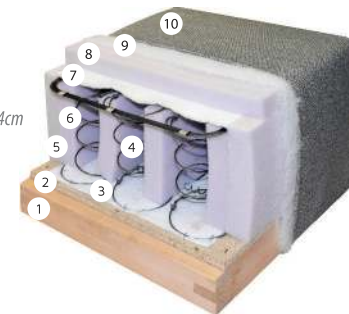

Poprečni presek sedišta / Seat's cross-cut:

1. Noseći ram od bukve / Beech frame
2. Neoplemenjena iverica debljine 10mm / Chipboard 10mm
3. Netkani tekstil specifične težine 400 gr/m² / Raw textile
4. Žičano jezgro sa flahom visine 14 cm, broj opruga 130/m² / Bonnell springs 14cm
5. Bočna vertikalna ojačanja izrađena od poliuretanske pene specifične težine 25 kg/m³ / Sides vertical strenghtening
6. Unutrašnja vertikalna ojačanja od poliuretanske pene
  Inner vertical strenghtening
7. Netkani tekstil specifične težine 900 gr/m² / Raw textile
8. Poliuretanska pena specifične težine 25 kg/m³-debljina 3 cm / PU foam
9. Poliestersko vlakno specifične težine 100 gr/m² / PES fiber
10. Mebl štof / Upholstery cloth

ležaj
sofa bed
202x105x76 cm

površina za spavanje
sleepin area
150x202 cm