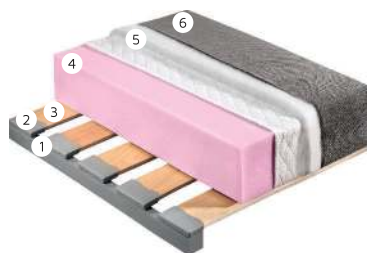

Skidajuća navlaka - Štof Victoria 9

Skidajuća navlaka - Štof Victoria 4

Ostalo - Eko koža Colorado Elephant

Ostalo - Eko koža Colorado Terra

Jastuk - Štof Victoria 9

Jastuk - Štof Victoria 4

Jastuci Eko koža - Colorado Elephant

Jastuci Eko koža - Colorado Terra

Poprečni presek sedišta / Seat's cross-cut:

1. Čelični ram / Steel frame
2. Gumirani oslonac latofleks letvice
  Rubberized support made of LATOFLEX laths
3. Latoflex letvica izrađena od sedmoslojne laminirane brezovine
  LATOFLEX laths are made of seven-layer laminated birch tree
4. Poliuretanska pena spec. težine 25 kg/m³ - debljina 10 cm
  Polyurethane foam with specific weight of 25 kg/m³ - 10 cm
5. Dušek navlaka (spanbond 60 gr/m², poliestersko vlakno 30 gr/m², spanbond 12 gr/m²)
  The mattress cover (span-bond 60 gr/m², polyester 30 gr/m², span-bond 12 gr/m²)
6. Skidajuća navlaka (štof, poliestersko vlakno (Click Lux 300 gr/m², Click 200 gr/m²), spanbond 30 gr/m²)
  Removable cover (fabric, polyester 200 gr/m², span-bond 30 gr/m²)

Skidajuća navlaka - Štof Neo 113

Skidajuća navlaka - Štof Neo 104

Ostalo - Štof Neo 114

Ostalo - Štof Neo 106

Jastuci - Štof Summer Tabasco 45

Jastuci - Štof Summer Tabasco 17

Jastuk - Štof Neo 114

Jastuk - Štof Neo 106