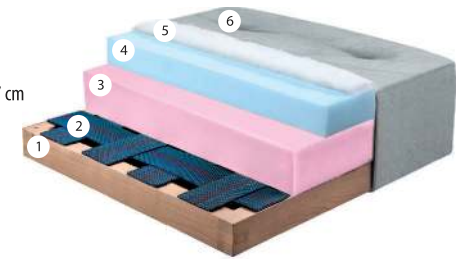

Poprečni presek sedišta / Seat's cross-cut:

1. Noseći ram od bukve / *Beech frame*
2. Elastična poliesterska traka / *Elastic PES band*
3. Tvrdna poliuretanska pena spec. težine 40 kg/m³ - debljina 7 cm
  Firm Foam
4. Poliuretanska pena spec. težine 25 kg/m³ - debljina 5 cm
  PU foam
5. Poliesterko vlakno specifične težine 100 g / m²
  Polyester fiber
6. Mebl štof / *Upholstery cloth*

ugaona garnitura
corner seat
L1 290x90x85 cm
L2 245 cm