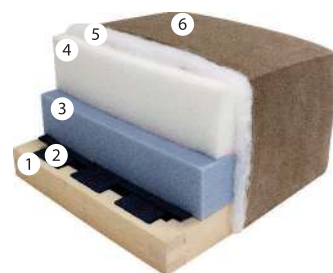

Ugaone garniture 64-73
Corner sets

Ležajevi 74-80
Sofa beds

Bračni ležajevi 81-85
Double beds

Fotelje / Taburei 86-89
Armchairs / Tabourets

Poprečni presek / Seat's cross-cut

1. Noseći ram od bukve / Beech frame
2. Elastična polieterska traka / Elastic PES band
3. Poliuretanska pena specifične težine (35 kg/m³ Sonata Lux, 25 kg/m³ Sonata) - debljina 7cm
Polyurethane foam with specific weight of (35 kg/m³ Sonata Lux, 25 kg/m³ Sonata) - 7 cm
4. Poliuretanska visokoelastična HR pena spec. težine 35 kg/m³ - debljina 9 cm
Polyurethane highly elastic HR foam with specific weight of 35 kg/m³-9 cm
5. Polietersko vlakno specifične težine 200 gr/m²
Polyester fiber specific weight of 200 g/m²
6. Mebl štof / Upholstery cloth