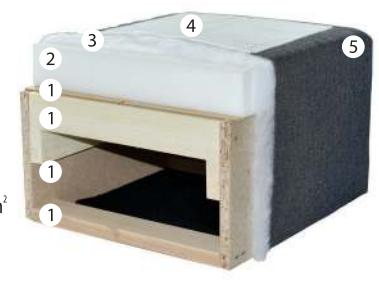

Poprečni presek osnove kreveta / Cross-section of bed base

1. Noseća konstrukcija izrađena od iverice, lesonita i punog drveta
   Support structure made of chipboard, HDF and beech wood
2. Poliuretanska pena specifične težine 21 kg/m³ - debljine 5 cm
   PU foam spec. weight 21kg/m³ - thickness 5 cm
3. Poliuretansko vlakno spec. težine 100 g/m²
   Polyester fiber spec. weight 100 g/m²
4. Dušek platno / Mattress canvas
5. Mebl štof / Upholstery cloth