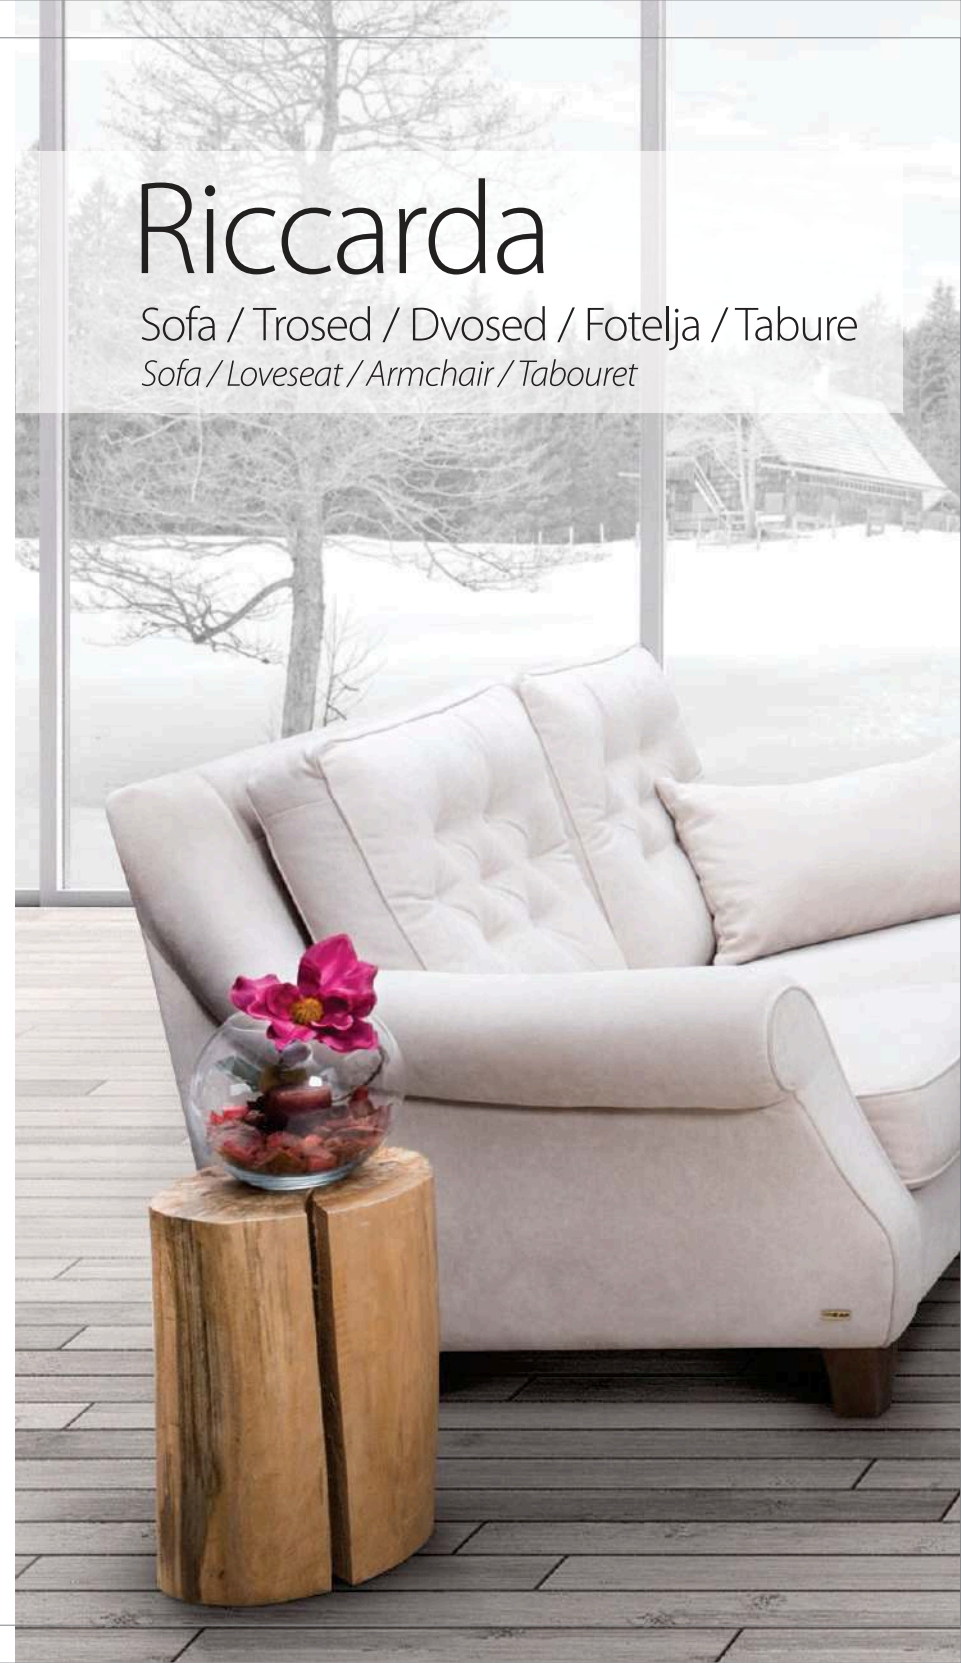

Inseparable parts of every home are furniture sets of sofas, loveseats and armchairs, with additional tabourets. Sofa, the guaranty of comfort in every aspect, can provide as well highly comfortable sleeping space by integrated sleeping mechanisms. Loveseat is furniture element traditionally used for sitting, sleeping with additional mechanism or simply afternoon nap. Armchairs are key furniture elements for moments of relax nowadays when modern ways of living are not providing enough time for complete relaxation. Our Matis-MEBL production offers complete range of high quality furniture modular sets meeting various needs of our loyal customers.

Riccarda

Sofa / Trosed / Dvosed / Fotelja / Tabure
Sofa / Loveseat / Armchair / Tabouret