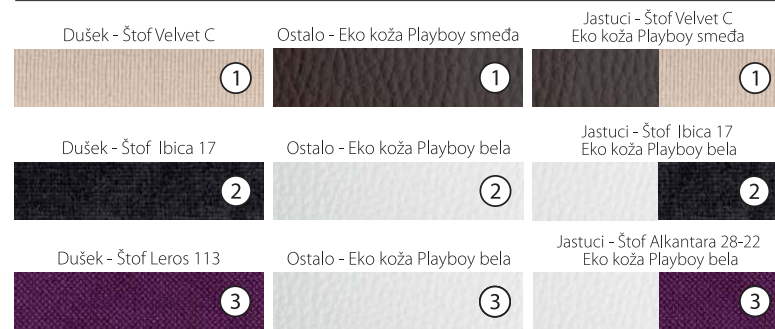

Ležaj Šampanj
Bed Champagne
214x166x90 cm