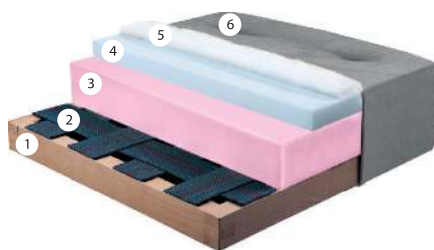

Garnitura i veliki jastuci - Štof Cosmic 06

Poprečni presek sedišta / Seat's cross-cut:

1. Noseći ram od bukve / Beech frame
2. Elastična poliesterska traka / Elastic PES band
3. Tvrdi poliuretanska pena spec. težine 40kg/m³ - debljina 7 cm
  Firm Foam
4. Poliuretanska pena spec. težine 25 kg/m³ - debljina 3 cm
  PU foam
5. Poliestersko vlakno specifične težine 100 g / m² / Polyester fiber
6. Mebl štof / Upholstery cloth