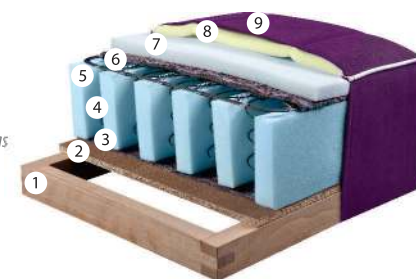

Poprečni presek sedišta / Seat's cross-cut

1. Noseći ram od buke / Beech frame
2. Neoplemenjena iverica debljine 10 mm / Chipboard
3. Netkani tekstil specifične težine 400 gr/m² / Raw textile
4. Žičano jezgro sa flahom visine 14 cm, broj opruga 124/m² / Bonnell springs
5. Vertikalna ojačanja od poliuretanske pene / Vertical strenghtening
6. Filc specifične težine 900 gr/m² / Felt
7. Poliuretanska pena spec. težine 25 kg/m³- debljina 2 cm / PU Foam
8. Poliuretanska pena spec. težine 20 kg/m³- debljina 2 cm / PU Foam
9. Mebl štof / Upholstery cloth