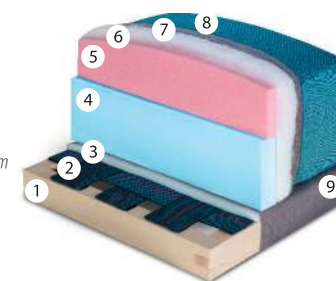

LORELLA

50x50 cm / Štof - 100% Poliester

Potpuno podesivi nasloni za glavu / Fully adjustable head restraints

MERCIS štofovi BOMBAY / MERCIS colors BOMBAY

Poprečni presek / Seat's cross-cut

1. Noseći ram od buke / Beech frame
2. Elastična poliesterska traka / Elastic PES band
3. Poliuretanska pena specifične težine 25 kg/m³ - debljina 1 cm / Foam
4. Poliuretanska pena specifične težine 25 kg/m³ - debljina 10 cm / Foam
5. Poliuretanska viskoelastična HR pena spec. težine 35kg/m³ debljina 9 cm / Foam
6. Poliestersko vlakno specifične težine 200 gr/m² / Polyester fiber
7. Mebl štof - pliš / Upholstery cloth
8. Mebl štof visokog kvaliteta / High quality upholstery cloth
9. Mebl štof - pliš / Upholstery cloth