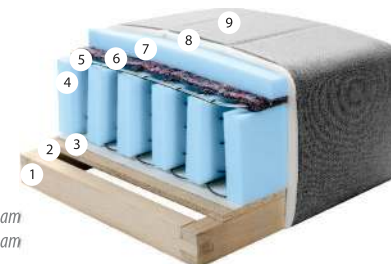

Poprečni presek sedišta / Seat's cross-cut:

1. Noseći ram od bukeve / Beech frame
2. Neoplemenjena iverica debljine 10 mm / Chipboard
3. Netkani tekstil specifične težine 400 gr/m² / Raw textile
4. Vertikalna ojačanja od poliuretanske pene / Vertical strenghtening
5. Žičano jezgro sa flahom visine 14 cm, broj opruga 132/m² Bonnell springs
6. Filc specifične težine 900 gr/m² / Felt
7. Poliuretanska pena specifične težine 25 kg/m³- debljina 3 cm / PU foam
8. Poliuretanska pena specifične težine 25 kg/m³- debljina 1 cm / PU foam
9. Mebl štof / Upholstery cloth