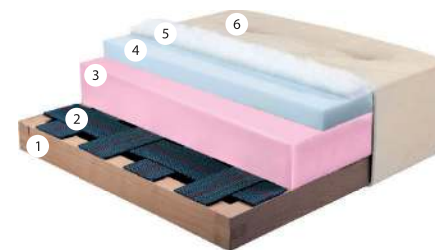

Garnitura i veliki jastuci - Štof Cosmic 06

Poprečni presek sedišta / Seat's cross-cut:

1. Noseći ram od bukve / Beech frame
2. Elastična poliesterska traka / Elastic PES band
3. Tvrdi poliuretanska pena spec. težine 40kg/m³ - debljina 7 cm
  Firm Foam
4. Poliuretanska pena spec. težine 25 kg/m³ - debljina 3 cm
  PU foam
5. Poliestersko vlakno specifične težine 100 g / m² / Polyester fiber
6. Mebl štof / Upholstery cloth

Garnitura - Štof Panamera 2 L.T.

ugaona garnitura

corner set

L1 267x85x78 cm

L2 148 cm

površina za spavanje

sleeping area

215x132 cm

Dimenzije / Dimensions (cm)								Transport / Transportation				UNUTRAŠNJI MATERIJALI / Inside materials					OPREMA / Equipment				
Naziv Name	Dužina Length	Širina Width	Dubina Depth	Visina Height	Visina sedišta Seat height	Dubina sedišta Seat depth	Površina za spavanje Sleeping area	Masa Weight (kg)	Broj koleta Collete No	Dimenzije koleta Collete dimension (cm)	Zapr. Volume (m³)	Sedište Seat	Naslon Back	Površina za spavanje Sleeping area	Konstrukcija Construction	Orijentacija Orientation	Funkcija za spavanje Sleeping function	Kutija za posteljinu Bed storage Box	Nogice Legs	Naslon jastuci Back side Pillows	Mali jastuci Small Pillows
Mona Lisa De Lux Mona Lisa LUX Mona Lisa De Lux Mona Lisa LUX	267	85	148	78	44	67	215 x 132	73 57	2	168 x 87 x 80 150 x 106 x 80	2,45	Tvrda poliuretanska pena, Poliuretanska pena, Elastična poliesterska traka Firm PU foam, PU foam elastic PES band	Poliuretanska pena Poliesterska traka PU foam, PES band	Poliuretanska pena PU foam	Bukva Topola Smrča Fir native Iverica 16,18 mm Chipboard 16,18 mm	Univerzalno Universal	DA Yes	DA Yes	Plastične 8 kom Plastic 8 pcs	3 kom 3 pcs	2 kom 2 pcs