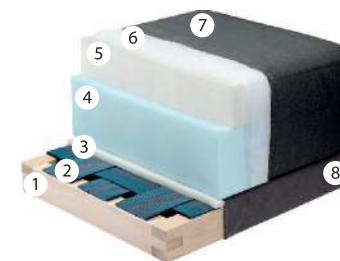

Poprečni presek sedišta / Seat's cross-cut:

1. Noseći ram od bukke / Beech frame
2. Elastična polieterska traka / Elastic PES band
3. Poliuretanska pena specifične težine 25 kg/m³ - debljina 1 cm / Foam
4. Poliuretanska pena spec. težine 25 kg/m³ - debljina 10 cm / Foam
5. Poliuretanska viskoelastična HR pena spec. težine 35 kg/m³ debljina 6 cm / Foam
6. Polietersko vlakno specifične težine 100 gr/m² / Polyester fiber
7. Mebl štof visokog kvaliteta / High quality upholstery cloth
8. Mebl štof - pliš / Upholstery cloth

fotelja
armchair
90x90x85 cm