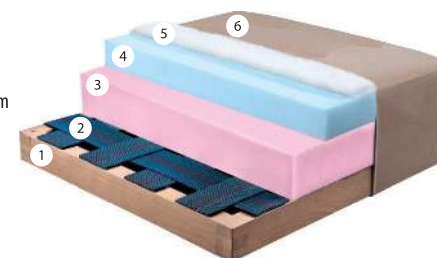

Poprečni presek sedišta / Seat's cross-cut:

1. Noseći ram od bukve / *Beech frame*
2. Elastična polieterska traka / *Elastic PES band*
3. Tvrda poliuretanska pena spec. težine 40 kg/m³ - debljina 7 cm
  Firm Foam
4. Poliuretanska pena spec. težine 25 kg/m³ - debljina 5 cm
  PU foam
5. Polietersko vlakno specifične težine 100 g / m²
  Polyester fiber
6. Mebl štof / *Upholstery cloth*