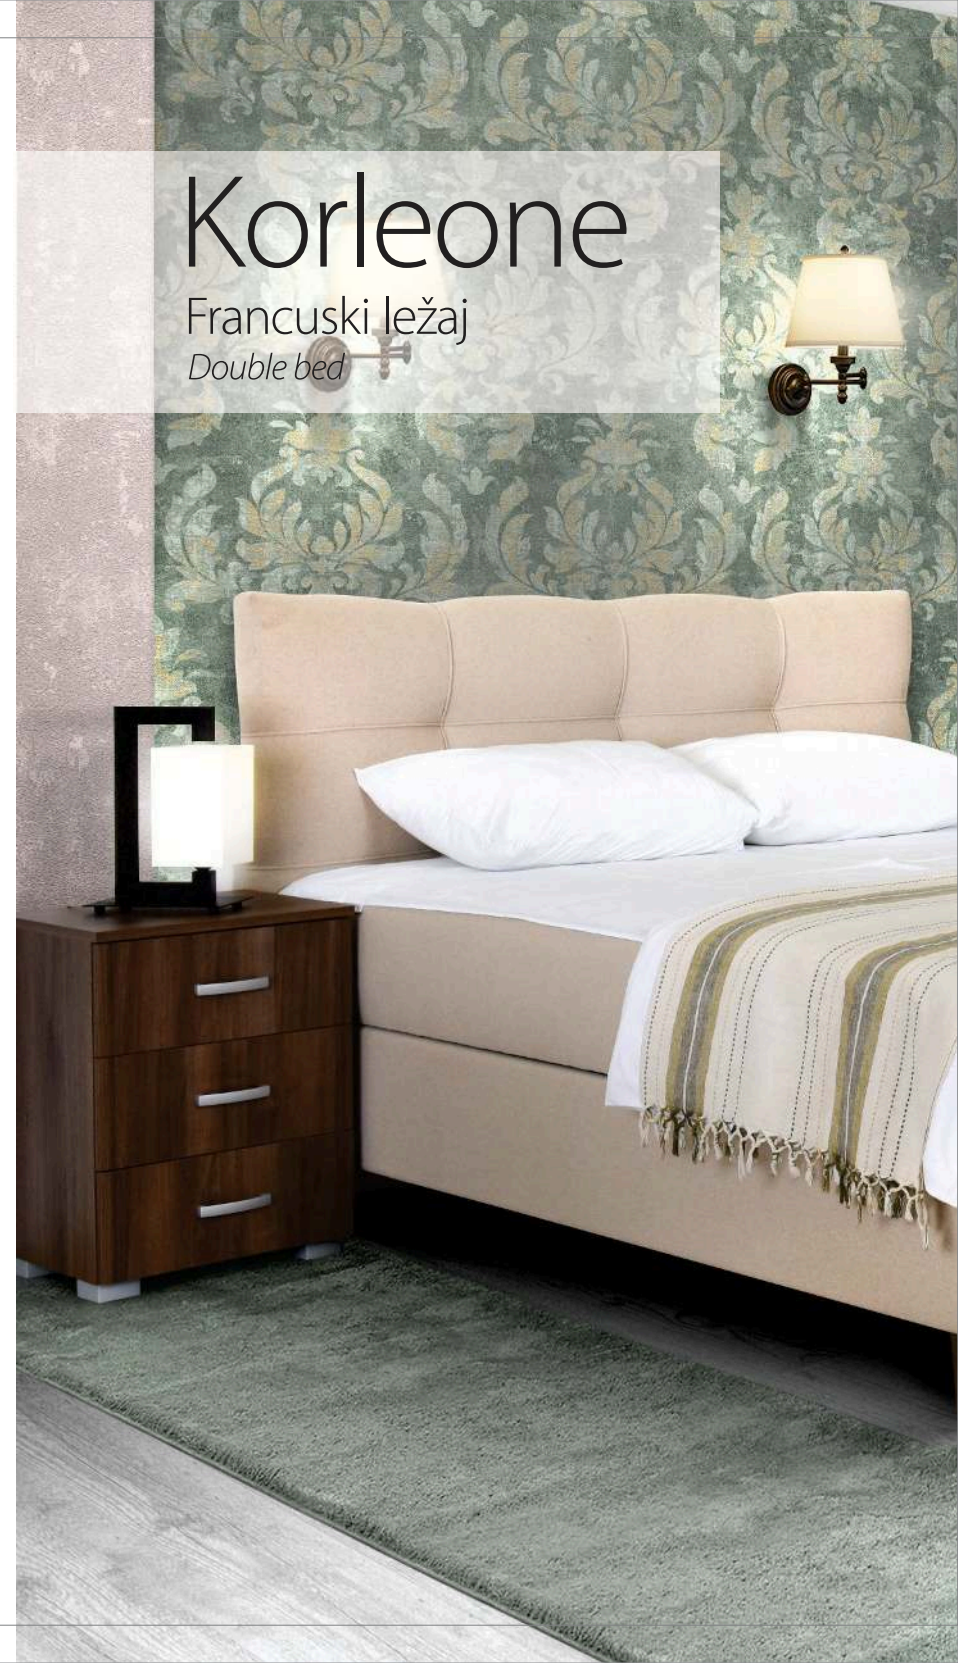

Bračni ležajevi

Double beds

U životu nam granice služe da znamo dokle možemo ići, gde se jedno završava, a nešto sasvim drugo počinje ili gde je sakrivena prekretnica. Nekada granice ne postoje ili jednostavno nema potrebe za njima. Najlepši snovi počinju sa krevetima koji ne poznaju granice udobnosti. Matis-MEBL kreveti osim što odišu elegancijom obezbeđuju i visok stepen komfora i pružaju kvalitet na duge staze. Pažljivo smo kreirali svaki detalj, trudili se da iskoristimo svaki ćošak i ponudimo Vam samo najbolje. Sklopite oči, upoznajte nove horizonte sa nama i otkrijte šta ih čini tako čarobnim.

In life we need limits, helping us understand how far we can go, where something is finished and something else is starting . Sometimes we dont need limits nor there is a need for them. Beds with limitless comfort are the beds with greatest dreams. Matis-MEBL beds are not only elegant but also are providing long term quality and high level of comfort. We designed every detail, utilizing home space in the most functional way and offering the best for you. Close your eyes and open with us, meeting new marvelous horizons of ambient.

Korleone

Francuski ležaj

Double bed