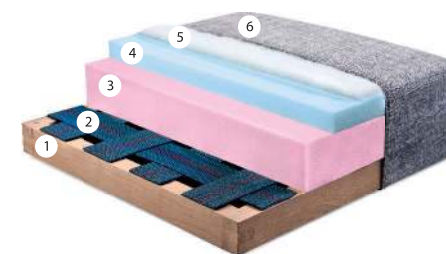

Poprečni presek sedišta / Seat's cross-cut:

1. Noseći ram od bukve / Beech frame
2. Elastična poliesterska traka / Elastic PES band
3. Tvrdi poliuretanska pena spec. težine 40kg/m³-debljina 7 cm Firm Foam
4. Poliuretanska pena spec. težine 25 kg/m³ - debljina 3 cm PU foam
5. Poliestersko vlakno specifične težine 100 g / m² / PES fiber
6. Mebl štof / Upholstery cloth