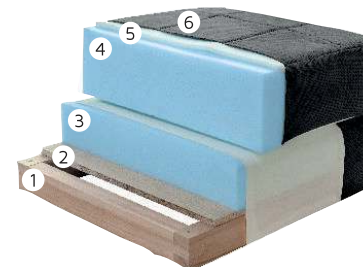

Poprečni presek sedišta / Seat's cross-cut:

1. Nosači ram od bukke / Beech frame
2. Neoplemenjena iverica 10mm / Chipboard
3. PU pena specifične težine 25 kg/m³ - 7cm / PU foam
4. PU pena specifične težine 25 kg/m³ - 12cm / PU foam
5. PU pena specifične težine 25 kg/m³ - 1cm / PU foam
6. Mebl štof / Upholstery cloth

fotelja
armchair
115x101x83 cm