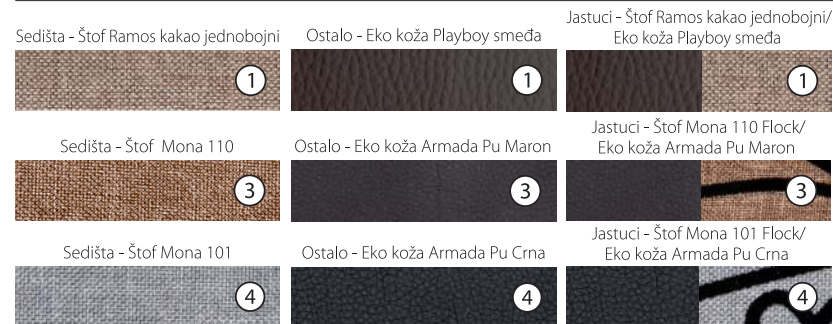

Poprečni presek sedišta / Seat's cross-cut:

1. Noseći ram od bukve / Beech frame
2. Elastična poliesterska traka / Elastic PES band
3. Tvrdi poliuretanska pena spec. težine 40kg/m³-debljina 7 cm Firm Foam
4. Poliuretanska pena spec. težine 25 kg/m³ - debljina 3 cm PU foam
5. Poliestersko vlakno specifične težine 100 g / m² / PES fiber
6. Mebl štof / Upholstery cloth

ugaona garnitura

corner seat
L1 267x85x78 cm
L2 148 cm

površina za spavanje

sleeping area
215x132 cm

Dimenzije / Dimensions (cm)								Transport / Transportation				UNUTRAŠNJI MATERIJALI / Inside materials					OPREMA / Equipment				
Naziv Name	Dužina Length	Širina Width	Dubina Depth	Visina Height	Visina sedišta Seat height	Dubina sedišta Seat depth	Površina za spavanje Sleeping area	Masa Weight (kg)	Broj koleta Collete No	Dimenzije koleta Collete dimension (cm)	Zapr. Volume (m³)	Sedište Seat	Naslon Back	Površina za spavanje Sleeping area	Konstrukcija Construction	Orijentacija Orientation	Funkcija za spavanje Sleeping function	Kutija za posteljinu Bed storage Box	Nogice Legs	Naslon jastuci Back side Pillows	Mali jastuci Small Pillows
Mona Lisa Mona Lisa	267	85	148	78	44	67	215 x 132	71 55	2	168 x 87 x 80 150 x 106 x 80	2,45	Tvrda poliuretanska pena, Poliuretanska pena, Elastična poliesterska traka Firm PU foam, PU foam elastic PES band	Poliuretanska pena Poliesterska traka PU foam, PES band	Poliuretanska pena PU foam	Bukva Topola Smrča Iverica 16,18 mm Chipboard 16,18 mm Beach Poplar Fir native	Univerzalno Universal	DA Yes	DA Yes	Plastične 8 kom Plastic 8 pcs	4 kom 4 pcs	2 kom 2 pcs