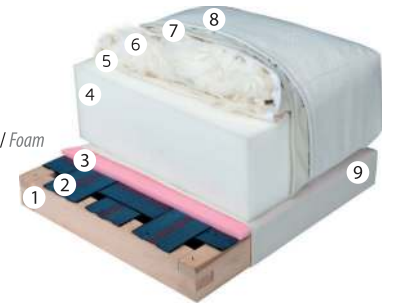

Poprečni presek sedišta / Seat's cross-cut:

1. Noseći ram od bukve / Beech frame
2. Elastična poliesterska traka / Elastic PE strip
3. Poliuretanska pena specifične težine 25 kg/m³ - debljina 1 cm / Foam
4. Poliuretanska viskoelastična HR pena spec. težine 35 kg/m³ debljina 12 cm / Foam
5. Gusto tkano inlet platno - 100% pamuk / Dense woven canvas - 100% cotton
6. Gušće perje / Goose feathers
7. Mebl štof - pliš / Upholstery cloth
8. Mebl štof visokog kvaliteta MERCIS DIVINA / High quality upholstery cloth
9. Mebl štof - pliš / Upholstery cloth