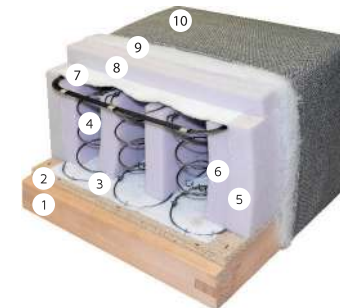

Garnitura i veliki jastuci
- Štof Bombay EC 04

1

Mali jastuci i paspuli
- Štof Bombay EC 25

1

Garnitura i veliki jastuci
- Štof Bombay EC 06

2

Mali jastuci i paspuli
- Štof Bombay EC 57

2

Poprečni presek sedišta / Seat's cross-cut:

1. Noseći ram od bukve / Beech frame
2. Neoplemenjena iverica debljine 10mm / Chipboard 10mm
3. Netkani tekstil specifične tež. 400gr/m² / Raw textile
4. Žičano jezgro sa flahom visine 14 cm, broj opruga 130/m² / Bonnell springs 14cm
5. Bočna vertikalna ojačanja izrađena od poliuretanske pene spec. tež. 25kg/m³
  Sides vertical strenghtening
6. Unutrašnja vertikalna ojačanja od poliuretanske pene / Inner vertical strenghtening
7. Netkani tekstil specifične tež. 900gr/m² / Raw textile
8. Poliuretanska pena specifične tež. 25kg/m³-debljina 3 cm / PU foam
9. Poliestersko vlakno specifične tež. 100gr/m² / PES fiber
10. Mebl štof / Upholstery cloth