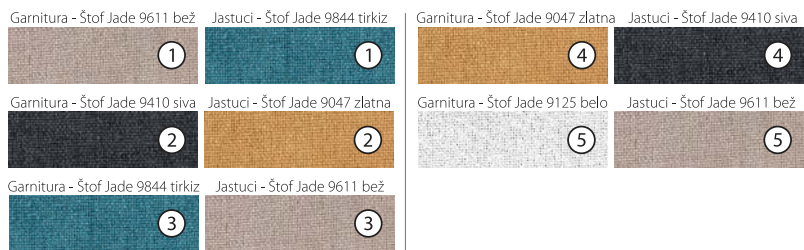

sofa
sofa
240x108x94 cm

trosed bez mehanizma
sofa without mechanism
210x108x94 cm

dvosed
loveseat
180x108x94 cm

fotelja
armchair
108x108x94 cm

tabure
tabouret
70x70x46 cm

Dimenzije / Dimensions (cm)								Transport / Transportation				UNUTRAŠNJI MATERIJALI / Inside materials					OPREMA / Equipment				
Naziv Name	Dužina Length	Širina Width	Dubina Depth	Visina Height	Visina sedišta Seat height	Dubina sedišta Seat depth	Površina za spavanje Sleeping area	Masa Weight (kg)	Broj koleta Colette No	Dimenzije koleta Colette dimension (cm)	Zapr. Volume (m ³)	Sedište Seat	Naslon Back	Površina za spavanje Sleeping area	Konstrukcija Construction	Orijentacija Orientation	Funkcija za spavanje Sleeping function	Kutija za posteljinu Bed storage Box	Nogice Legs	Naslon jastuci Back side Pillows	Mali jastuci Small Pillows
Trosed sa mehanizmom Sofa with mechanism	210	108	/	94	46	74	190x127	87	1	212x110x84	1,96	Poliuretanska pena Latoflex mehanizam PU foam + Latoflex mechanism	Elastična polieterska traka Silikonske kuglice Elastic PES band + Silicone balls	Poliuretanska pena Latoflex mehanizam PU foam + Latoflex mechanism	Bukva Topola Iverica 16mm Poplar Chipboard 16mm	/	DA Yes	NE No	Drvene 4kom Wood 4pcs	2 kom 2 pcs	1 kom 1 pcs
Trosed bez mehanizma Sofa without mechanism	210	108	/	94	46	74	/	65	1	212x110x84	1,96	Poliuretanska pena Elastična polieterska traka PU foam + Elastic PES band	Elastična polieterska traka Silikonske kuglice Elastic PES band + Silicone balls	/	Bukva Topola Iverica 16mm Poplar Chipboard 16mm	/	NE No	NE No	Drvene 4kom Wood 4pcs	2 kom 2 pcs	1 kom 1 pcs
Dvosed Loveseat	180	108	/	94	46	74	/	60	1	182x110x84	1,70	Poliuretanska pena Elastična polieterska traka PU foam + Elastic PES band	Elastična polieterska traka Silikonske kuglice Elastic PES band + Silicone balls	/	Bukva Topola Iverica 16mm Poplar Chipboard 16mm	/	NE No	NE No	Drvene 4kom Wood 4pcs	2 kom 2 pcs	1 kom 1 pcs
Fotelja Armchair	108	108	/	94	46	74	/	41	1	110x110x84	1,02	Poliuretanska pena Elastična polieterska traka PU foam + Elastic PES band	Elastična polieterska traka Silikonske kuglice Elastic PES band + Silicone balls	/	Bukva Topola Iverica 16mm Poplar Chipboard 16mm	/	NE No	NE No	Drvene 4kom Wood 4pcs	1 kom 1 pcs	/
Sofa Sofa	240	108	/	94	46	74	/	72	1	242x110x84	2,24	Poliuretanska pena Elastična polieterska traka PU foam + Elastic PES band	Elastična polieterska traka Silikonske kuglice Elastic PES band + Silicone balls	/	Bukva Topola Iverica 16mm Poplar Chipboard 16mm	/	NE No	NE No	Drvene 4kom Wood 4pcs	2 kom 2 pcs	2 kom 2 pcs
Tabure Tabouret	70	70	/	46	46	/	/	13,50	1	72x72x50	0,30	Poliuretanska pena Elastična polieterska traka PU foam + Elastic PES band	/	/	Bukva Topola Iverica 16mm Poplar Chipboard 16mm	/	NE No	NE No	Drvene 4kom Wood 4pcs	/	/
Jastuk Emporia 60x40 Pillow Emporia 60x40	60	40	/	/	/	/	/	0,90	1	61x41x10	0,03	/	Silikonske kuglice Silicone balls	/	/	/	/	/	/	/	/
Jastuk Emporia 50x50 Pillow Emporia 50x50	50	50	/	/	/	/	/	1	1	51x51x10	0,03	/	Silikonske kuglice Silicone balls	/	/	/	/	/	/	/	/