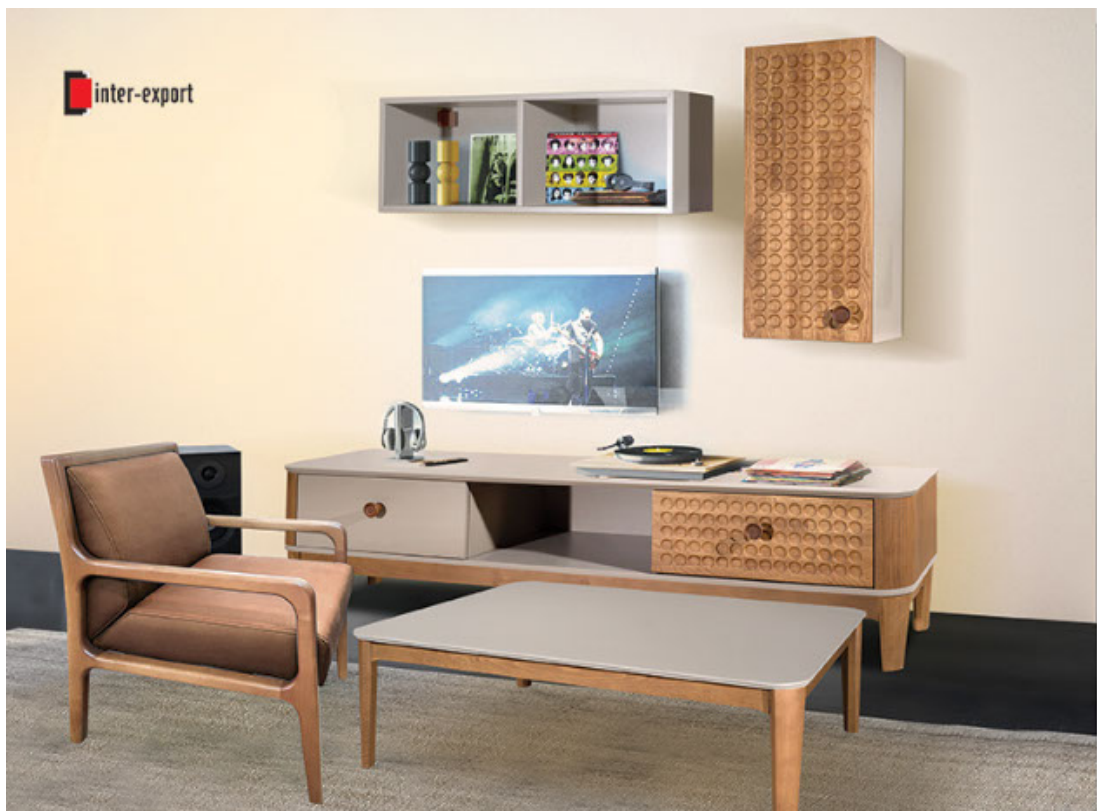

■ TV KOMODA / TV CABINET LODA
(dolni del)

180 x 40 x 45

90 x 20 x 45

50 x 28 x 90

120 x 80 x 40