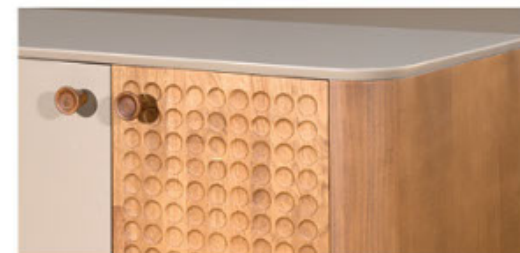

inter-export

160 x 45 x 90

140 x 70

140 + 40 x 90 x 77
160 + 40 x 90 x 77

160 x 170