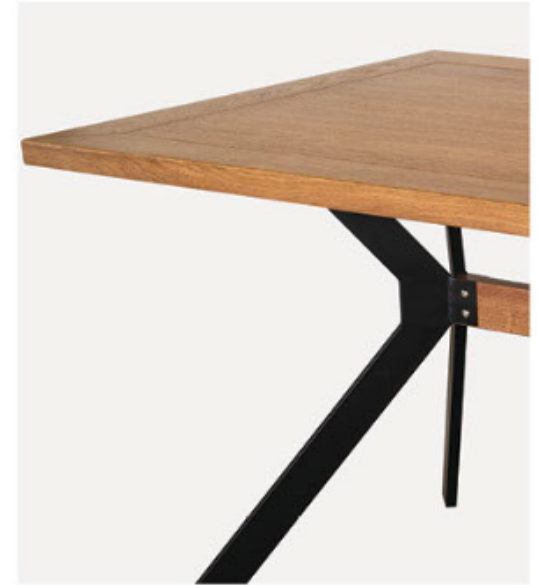

■ KOMODA / COMMODE OTOMAN

152 x 45 x 90

■ TRPEZARIŠKA MASA / DINING TABLE OTOMAN

160 x 90 x 77

■ TV KOMODA / TV CABINET OTOMAN

172 x 41 x 60

■ KILUB MASA / COFFEE TABLE OTOMAN

120 x 80 x 40