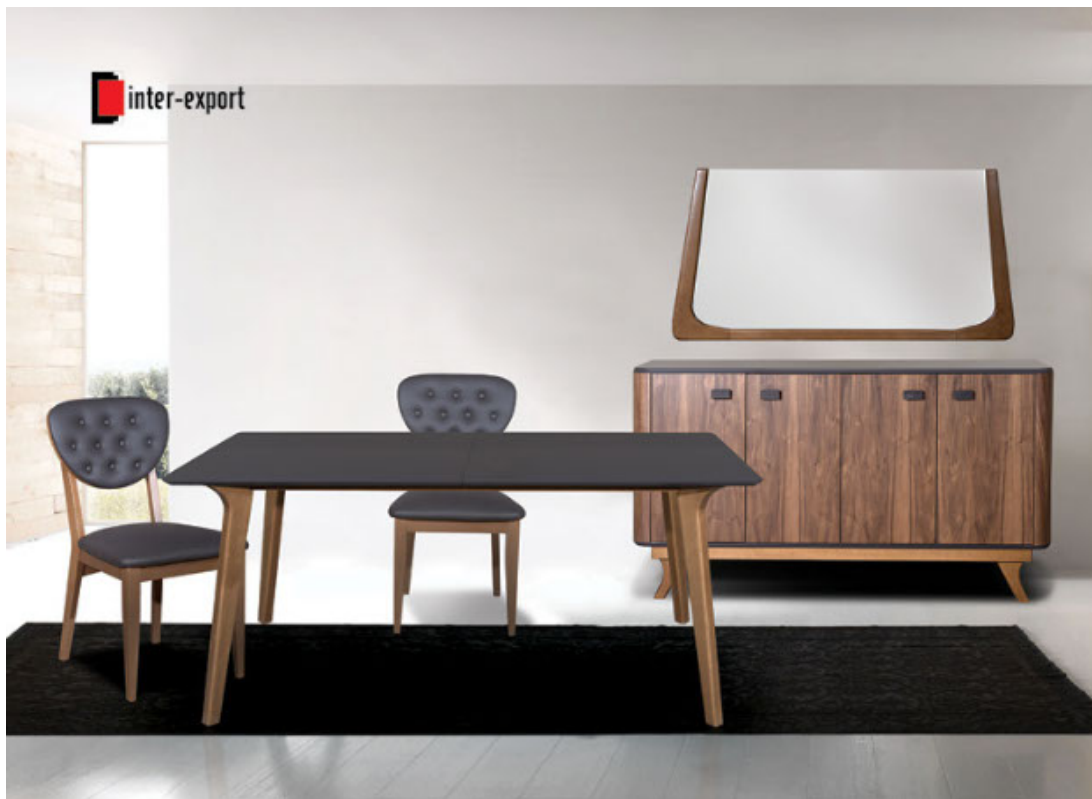

40 x 30 x 100

■ TV KOMODA / TV CABINET ANCONA
(viseci element / hanging cabinet)

40 x 30 x 100

■ KLUB MASA / COFFEE TABLE ANCONA

115 x 75 x 40
140 x 80 x 40

 inter-export

■ KOMODA / COMMODE MALDIV

160 x 45 x 90